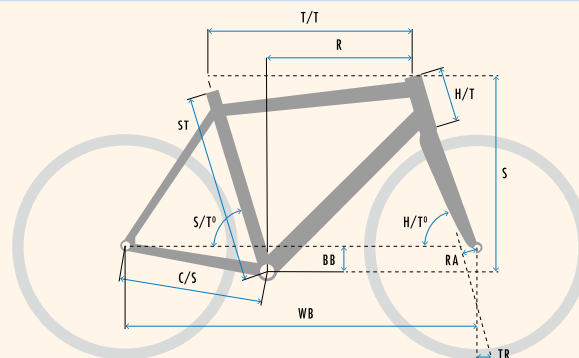

## GEOMETRY

### ♀ LADIES

SIZE	ST	T/T	C/S	WB	BB	RA	H/T°	S/T°	TR	H/T	R	S	SIZE	ST	T/T	C/S	WB	BB	RA	H/T°	S/T°	TR	H/T	R	S
S	500	600	460	1100	60	45	70.5	72	-	125	402	608	XS	470	590	460	1091	60	45	70.5	72	-	140	388	622
M	540	615	460	1092	60	45	71.5	71	-	140	399	627	S	500	600	460	1101	60	45	70.5	72	-	140	398	622
L	570	630	460	1107	60	45	71.5	71	-	155	409	641	M	530	610	460	1111	60	45	70.5	72	-	155	403	637
XL	600	645	460	1122	60	45	71.5	71	-	185	415	669	L	560	620	460	1097	60	45	71.5	71	-	170	394	655
XXL	630	660	460	1137	60	45	71.5	71	-	200	425	684	XL	590	630	460	1107	60	45	71.5	71	-	185	400	669