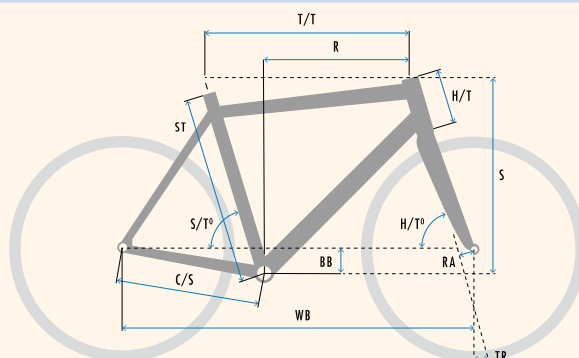

## GEOMETRY

### ✓ LADIES

SIZE	ST	T/T	C/S	WB	BB	RA	H/T°	S/T°	TR	H/T	R	S
XS	470	588	477	1125	69	45	70	73	-	180	381	669
S	500	590	477	1127	69	45	70	73	-	180	383	669
M	530	593	477	1130	69	45	70	73	-	180	386	669
L	560	595	477	1133	69	45	70	73	-	190	385	679
XL	590	600	477	1139	69	45	70	73	-	200	387	688