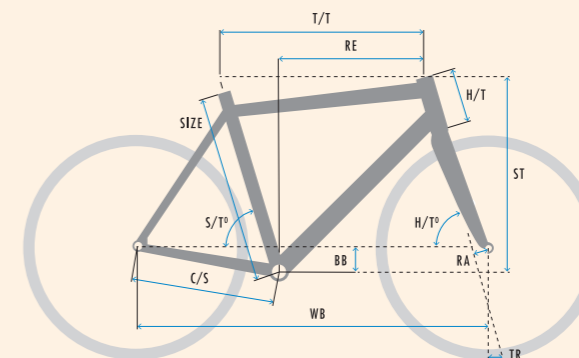

## GEOMETRY

### GENTS

SIZE	T/T	C/S	WB	BB	RA	H/T°	S/T°	TR	H/T	RE	ST
S	575	478.5	1119	55	51	69.0	72.0	82-85	150	380	601
M	585	478.5	1106	55	51	70.0	71.0	75-78	165	372	619
L	605	478.5	1127	55	51	70.0	71.0	75-78	180	387	633
XL	625	478.5	1147	55	51	70.0	71.0	75-78	200	400	652